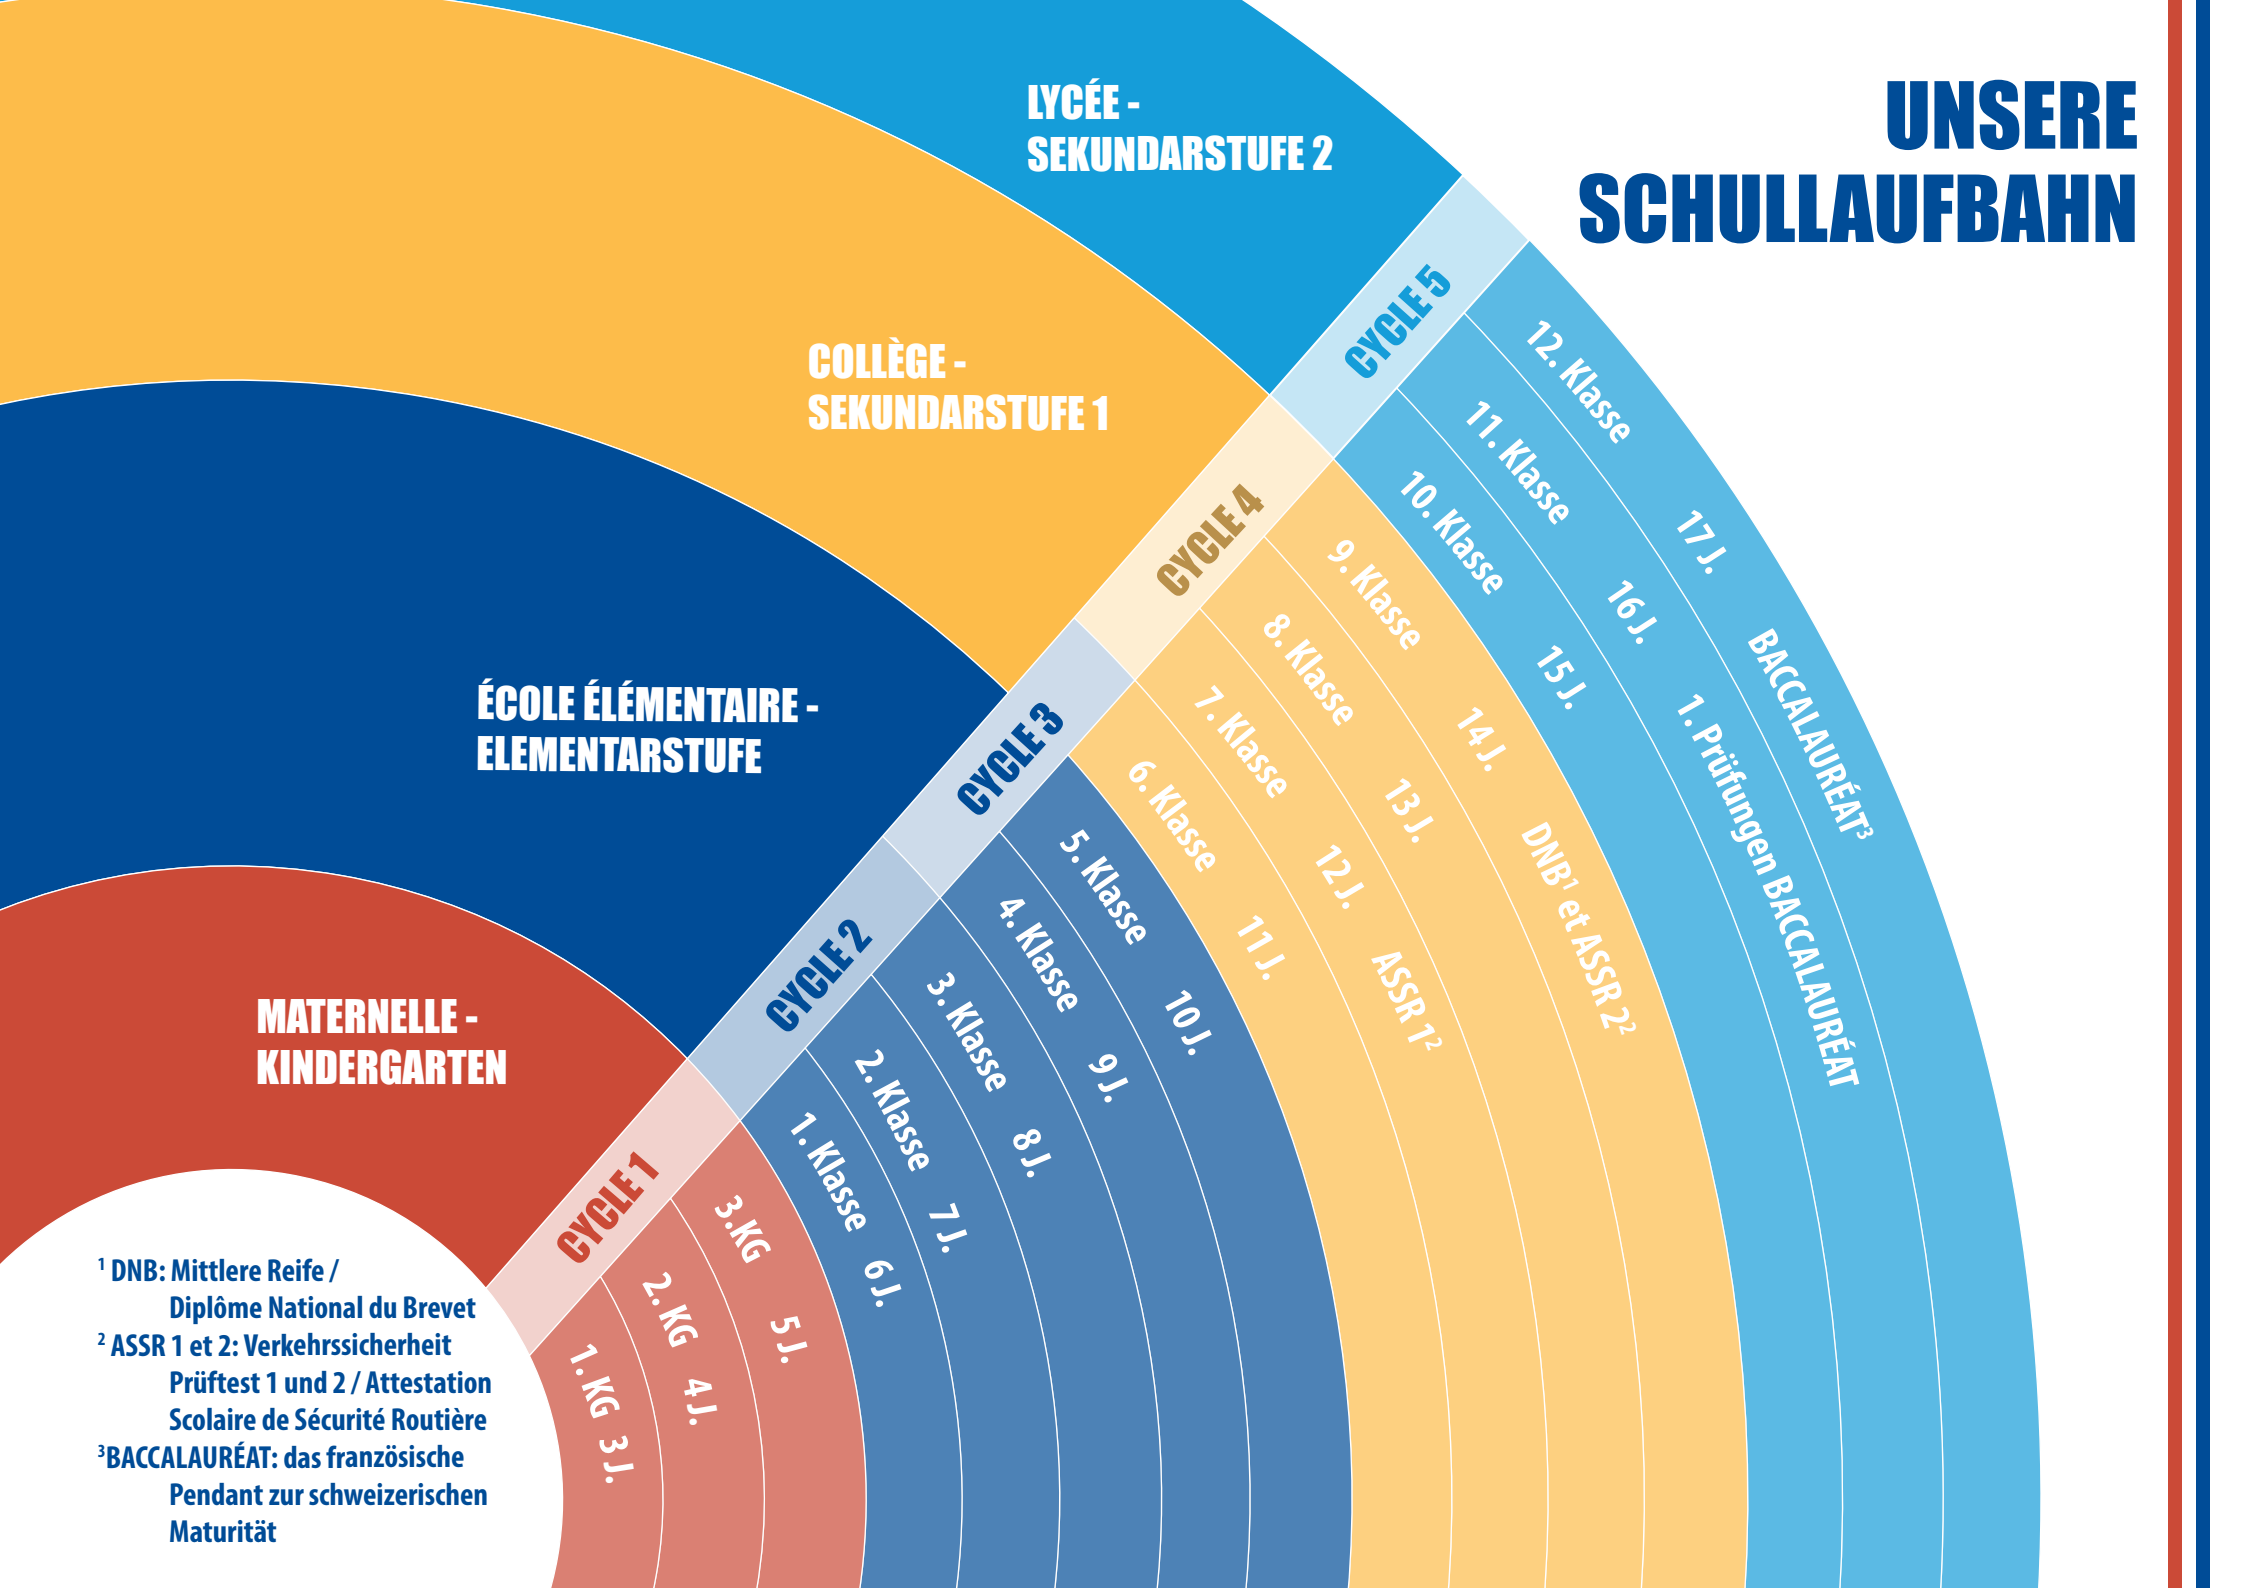

UNSERE SCHULLAUFBAHN

¹ DNB: Mittlere Reife /
Diplôme National du Brevet

² ASSR 1 et 2: Verkehrssicherheit
Prüftest 1 und 2 / Attestation
Scolaire de Sécurité Routière

³ BACCALAURÉAT: das französische
Pendant zur schweizerischen
Maturität